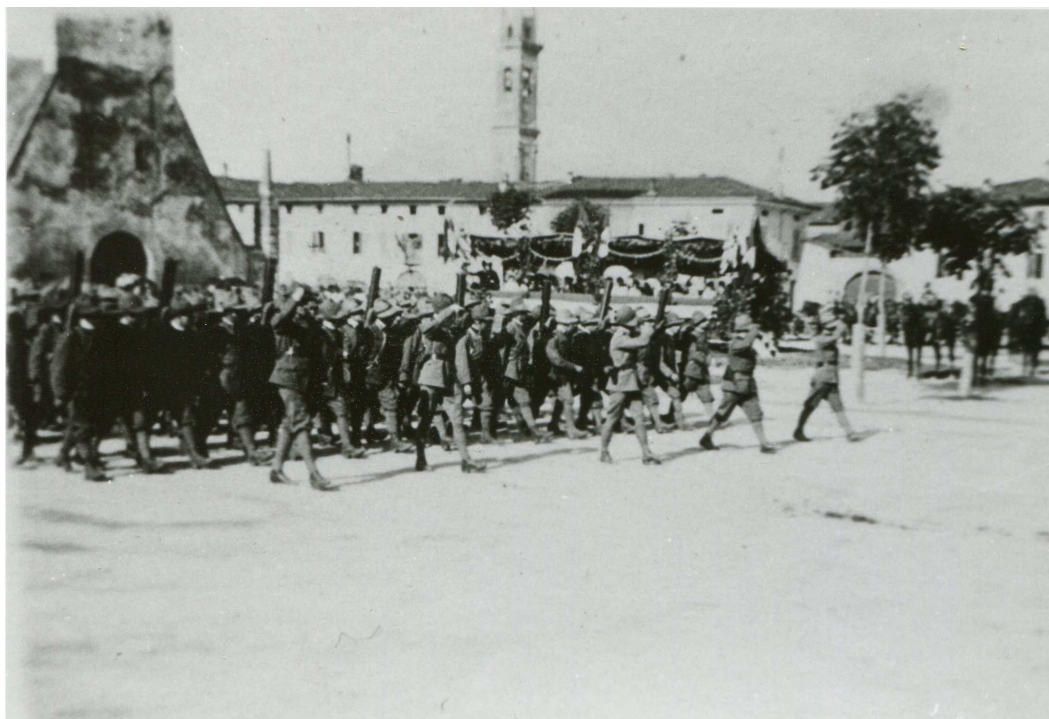

Sezione di Brescia

VENERDI' 7 OTTOBRE 2016 ore 15,30

Fondazione Civiltà Bresciana - vicolo S. Giuseppe 5 - Brescia

Inaugurazione della mostra fotografica

1915-1918

I giorni della guerra

sul fronte bresciano e nelle retrovie: frammenti e testimonianze

TRAVAGLIATO

Una Compagnia di mitraglieri alpini partecipa alla rivista delle truppe francesi

La mostra resterà aperta presso la sala della meridiana della Fondazione dal 7 al 14 ottobre nei seguenti orari:
dal lunedì al giovedì : 10-12; 15-18
venerdì e sabato : 10-12